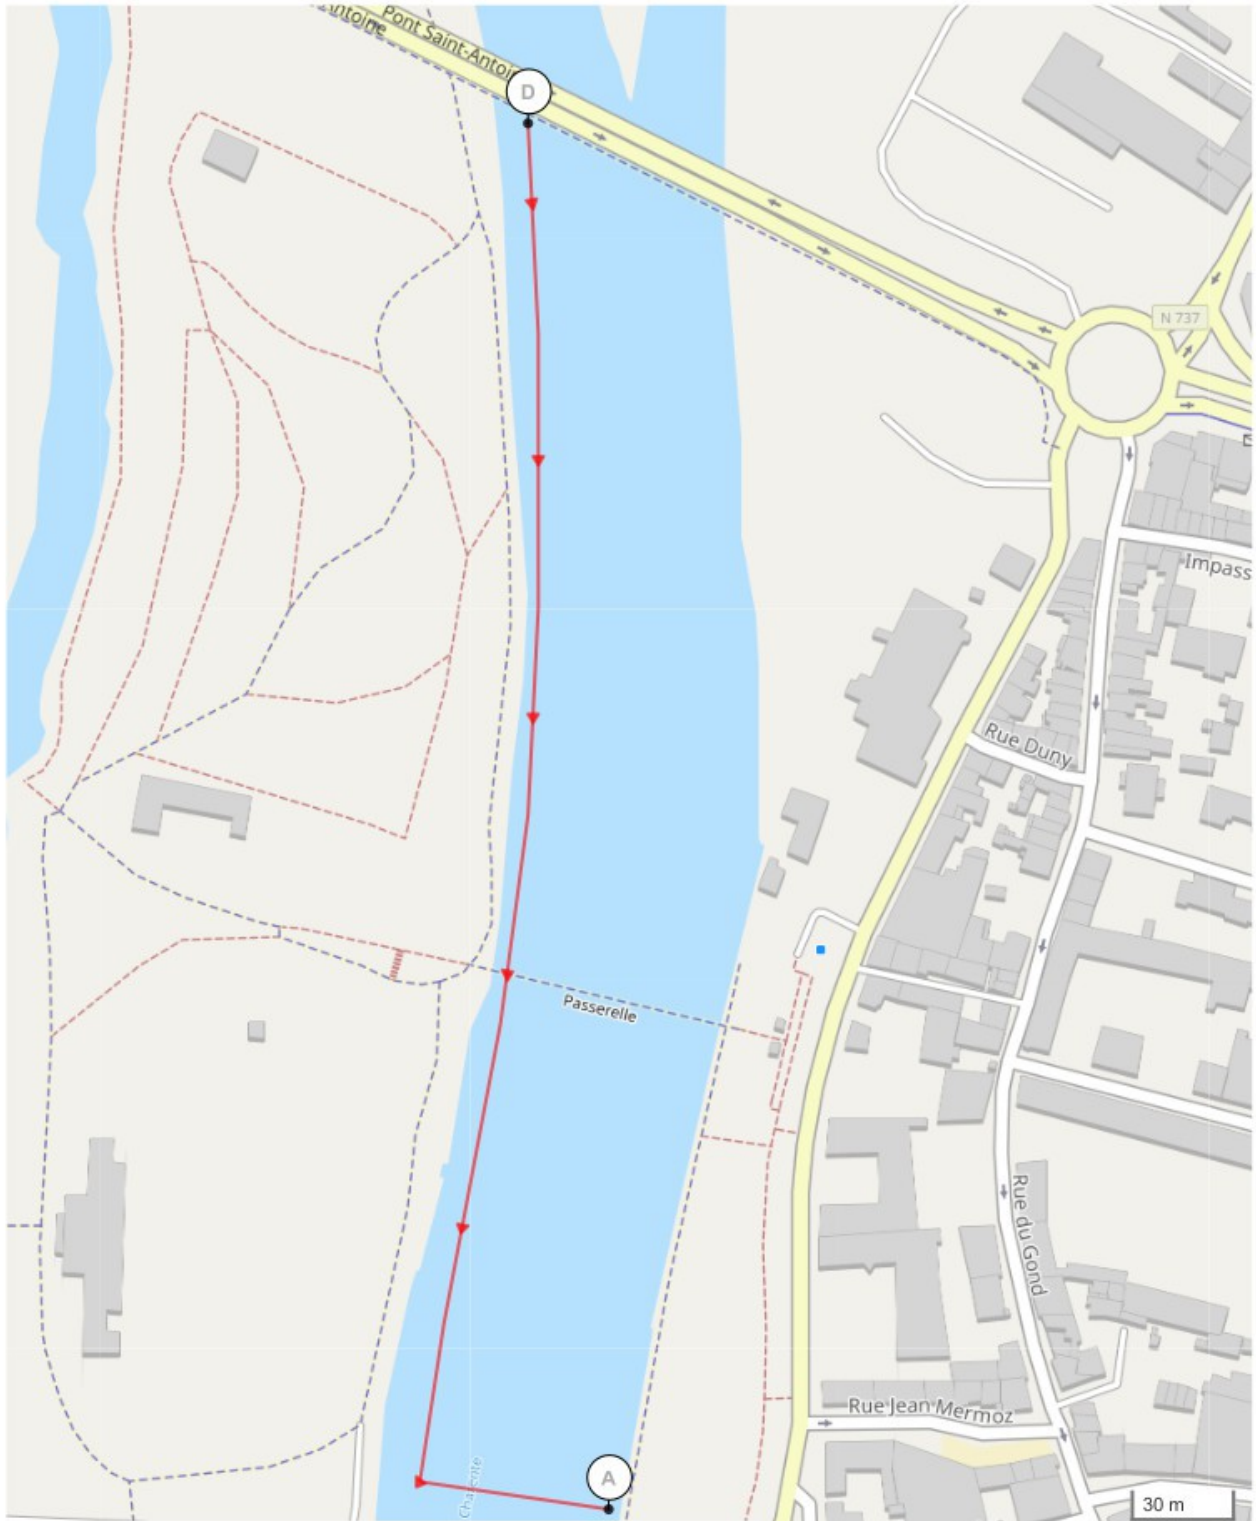

14011538 | Natation | NAT TRIANG 2022 -1
Angoulême -> Angoulême
↳ 0.45 km ⬆️ 1 m ⬇️ 5 m ⬆️ 31 m ⬆️ 36 m

14011558 | Natation | NAT TRIANG 2022 -2
Angoulême -> Angoulême
↳ 0.75 km ↑ 4 m ↓ 8 m ▲ 31 m ▼ 36 m

13998647 | Cyclisme - Route | Vélo TriAng

Angoulême -> Angoulême

10.139 km ↑ 71 m ↓ 71 m ⚡ 33 m ⚡ 58 m

13998477 | Course à pied - Route | CAP Tri Ang
Angoulême -> Angoulême
↳ 2.45 km ⬆️ 19 m ⬇️ 20 m ⬆️ 31 m ⬆️ 47 m