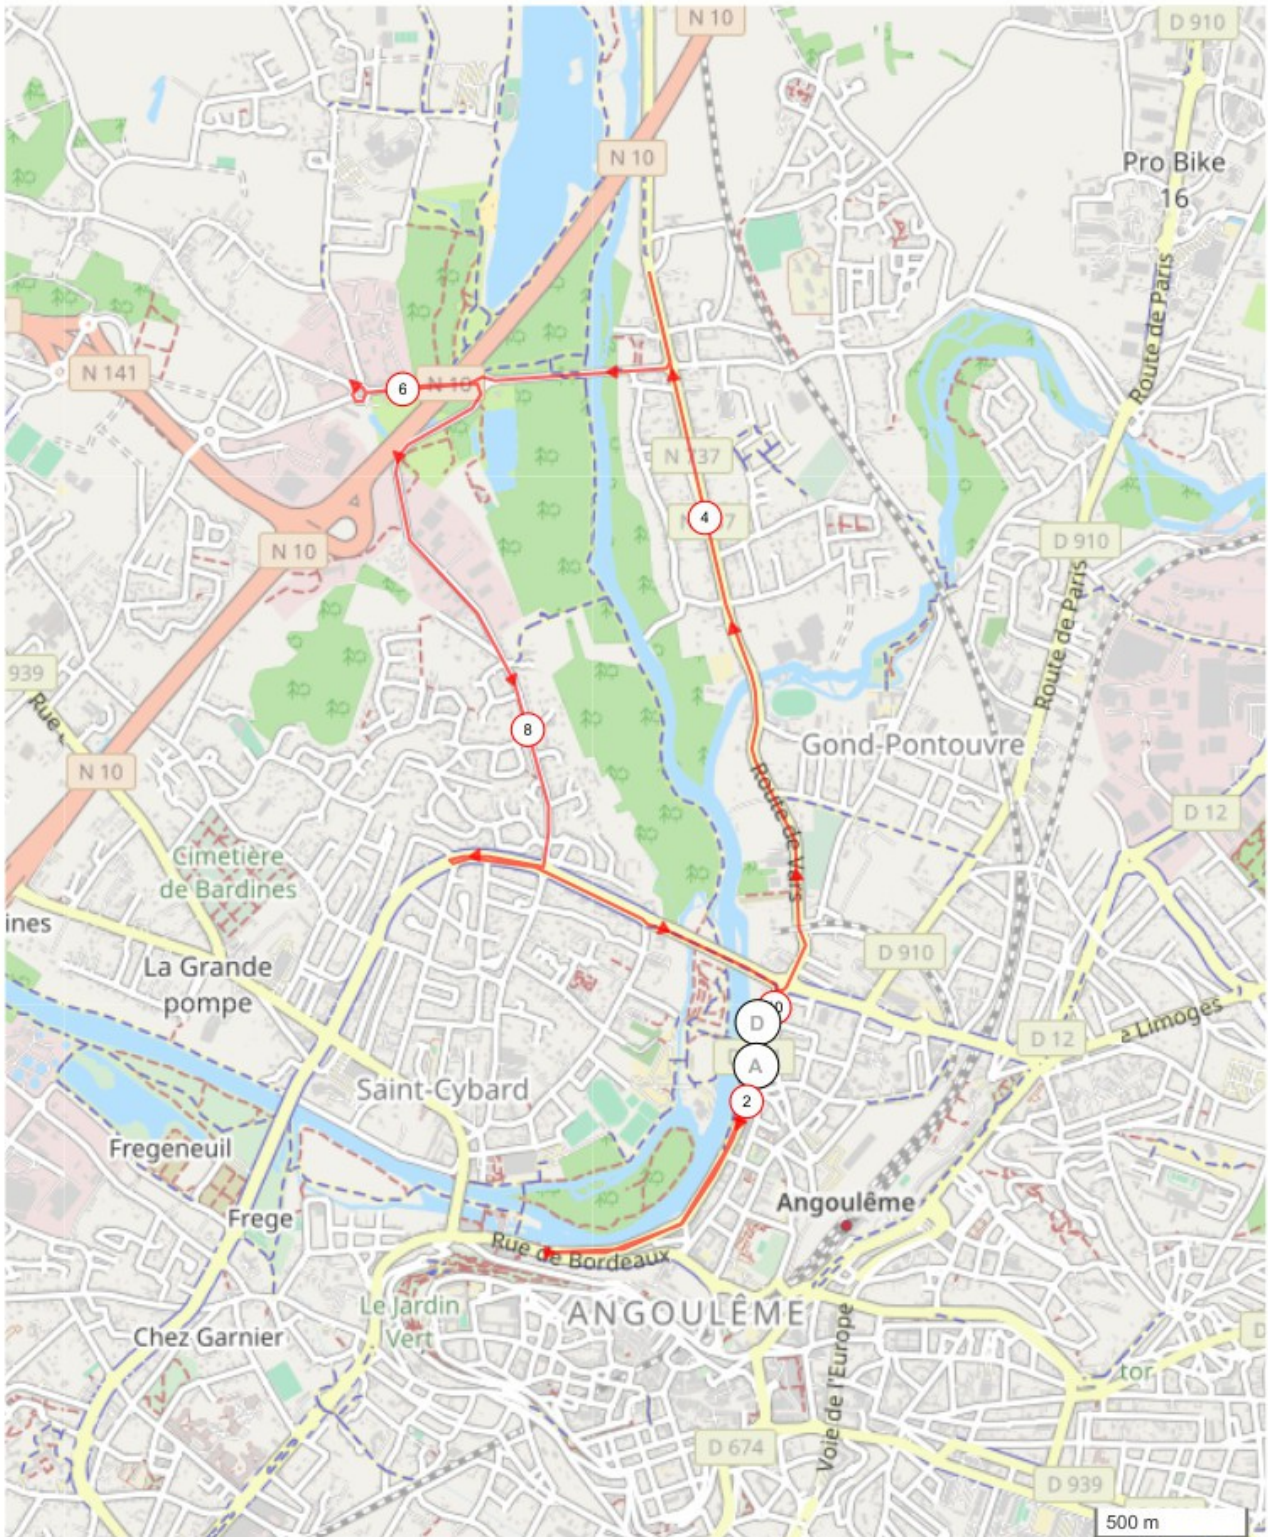

14011538 | Natation | NAT TRIANG 2022 -1
Angoulême -> Angoulême
↳ 0.45 km ⬆️ 1 m ⬇️ 5 m ⬆️ 31 m ⬆️ 36 m

14011558 | Natation | NAT TRIANG 2022 -2
Angoulême -> Angoulême
↳ 0.75 km ↑ 4 m ↓ 8 m ▲ 31 m ▼ 36 m

13998647 | Cyclisme - Route | Vélo TriAng

Angoulême -> Angoulême

10.139 km ↑ 71 m ↓ 71 m ⚡ 33 m ⚡ 58 m

13998477 | Course à pied - Route | CAP Tri Ang
Angoulême -> Angoulême
↳ 2.45 km ⬆️ 19 m ⬇️ 20 m ⬆️ 31 m ⬆️ 47 m