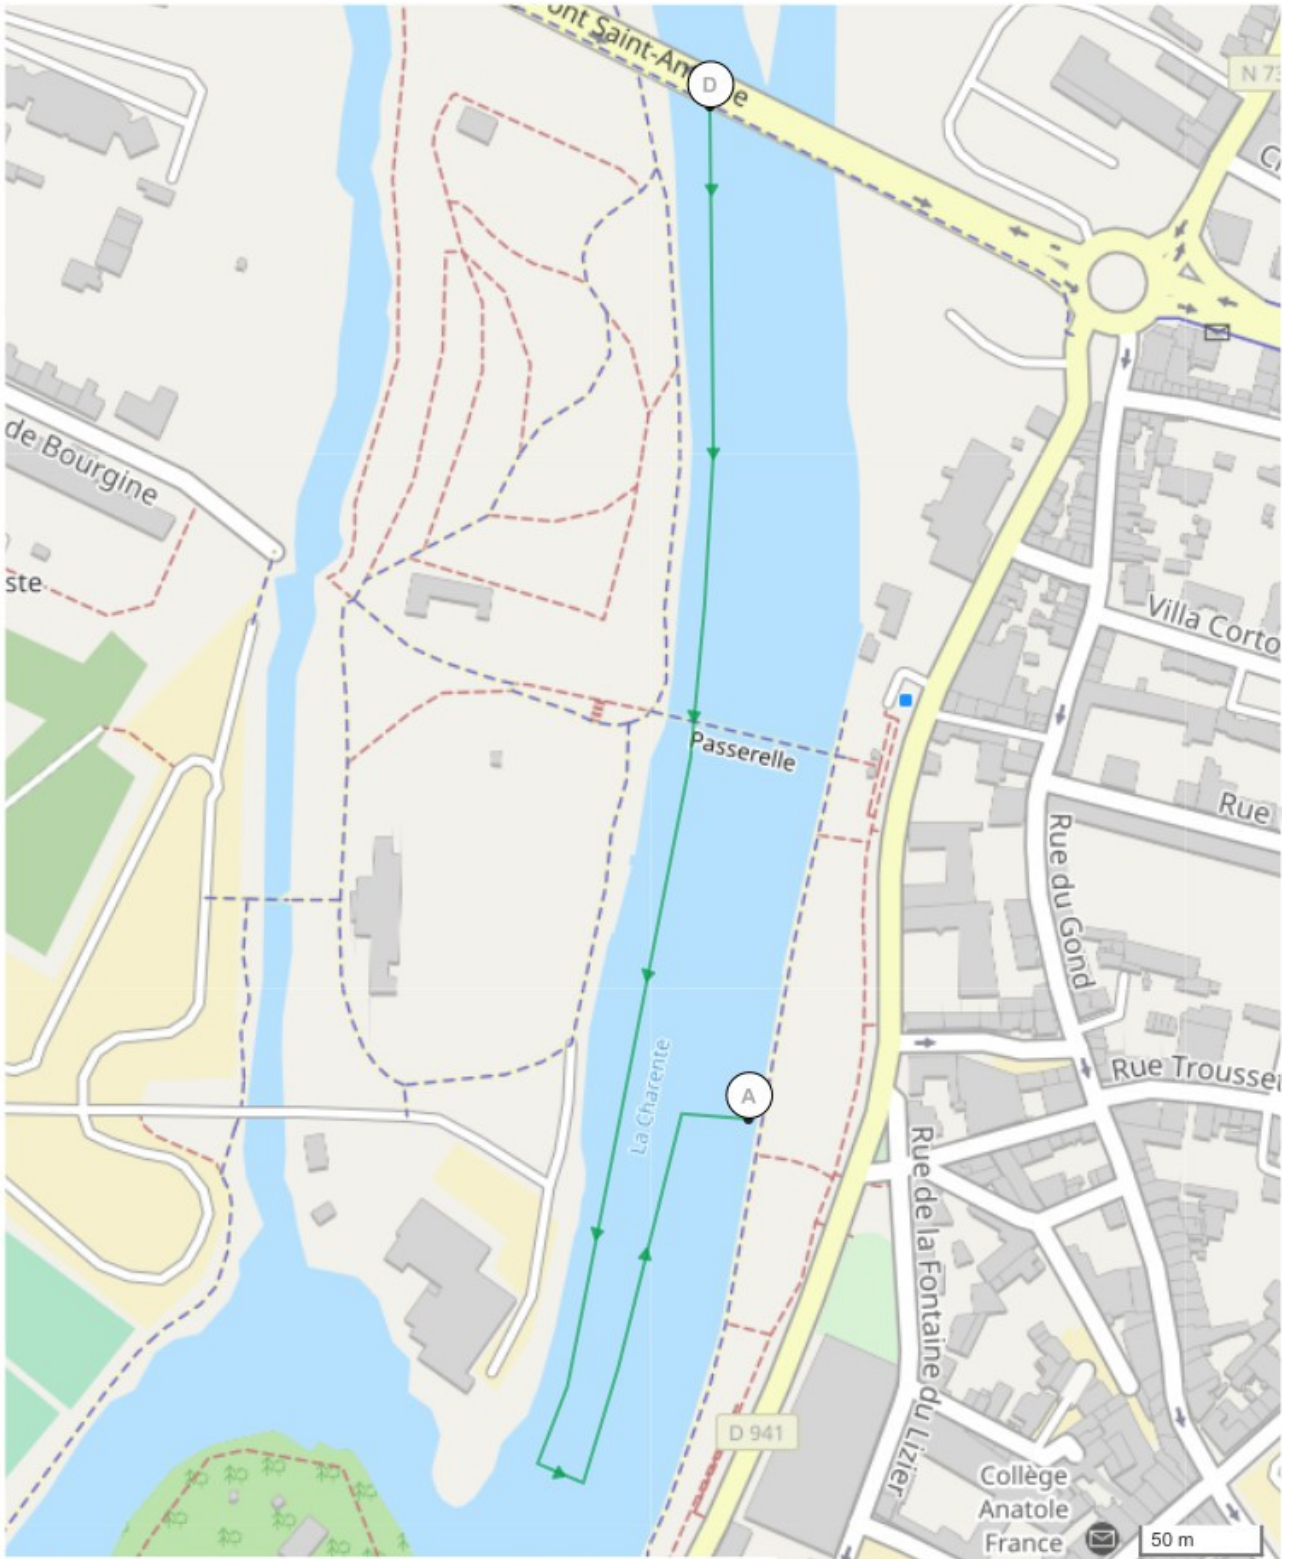

14011538 | Natation | NAT TRIANG 2022 -1
Angoulême -> Angoulême
↳ 0.45 km ⬆️ 1 m ⬇️ 5 m ⬆️ 31 m ⬆️ 36 m

14011558 | Natation | NAT TRIANG 2022 -2
Angoulême -> Angoulême
↳ 0.75 km ↑ 4 m ↓ 8 m ▲ 31 m ▼ 36 m

13998647 | Cyclisme - Route | Vélo TriAng

Angoulême -> Angoulême

10.139 km ↑ 71 m ↓ 71 m ⚡ 33 m ⚡ 58 m

13998477 | Course à pied - Route | CAP Tri Ang
Angoulême -> Angoulême
↳ 2.45 km ⬆️ 19 m ⬇️ 20 m ⬆️ 31 m ⬆️ 47 m